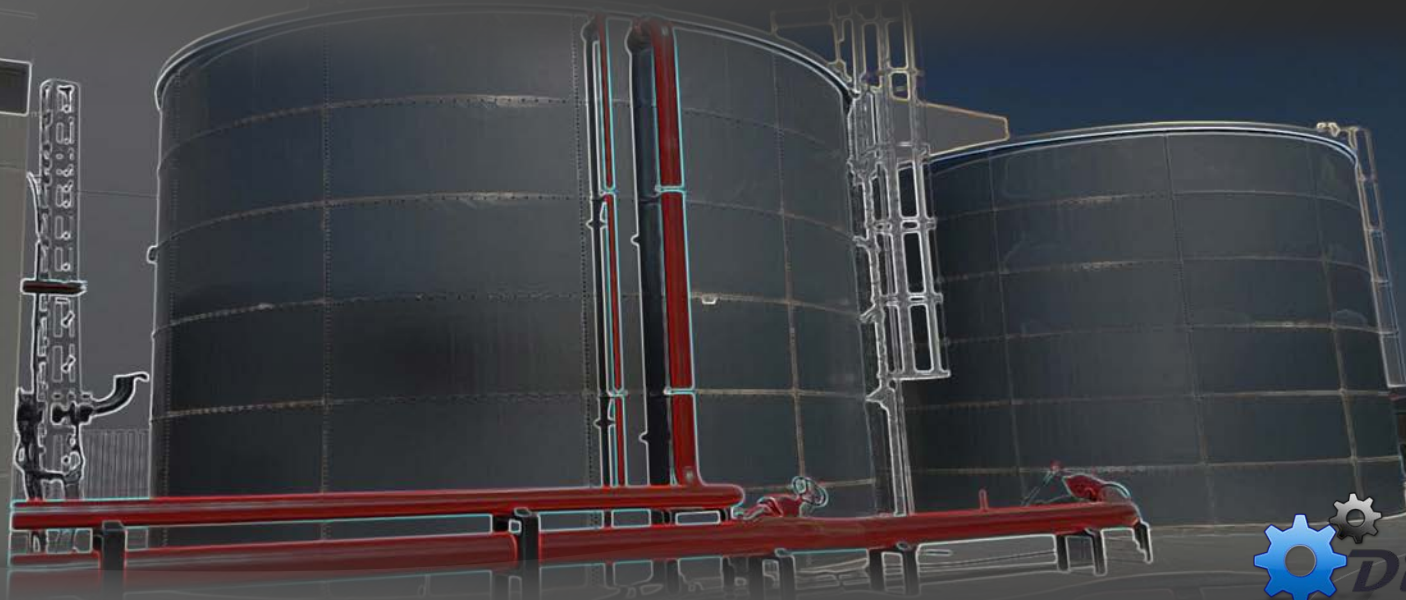

A principios del año 2000, la empresa afronta uno de sus mayores retos, al ser adjudicataria de la Terminal 4 del Aeropuerto Adolfo Suárez Madrid – Barajas. Es a partir de estos años cuando la empresa experimenta una diversificación de su cartera de clientes. Esta apertura comercial es mucho más profunda tras la adquisición del Grupo Nordés Instalaciones por parte de Prosegur, S.A., al dejar de ser la contrata en exclusiva.

En la actualidad DIPIJEMA mantiene relaciones comerciales con las principales empresas del sector como Chubb Parsi (UTC Fire), Siemens, OHL, Imtech Spain, y trabajando indirectamente con las mejores constructoras de nuestro país (ACS, OHL, Comsa Emte).

Nuestro principal reto a día de hoy se centra en la expansión internacional de la compañía, iniciada de manera más significativa con la adjudicación por parte de la constructora española OHL S.A. de la obra “Centro de Convecciones, Palacio de Congresos y Exposiciones y hotel de 5 estrellas en Orán (Argelia)”.